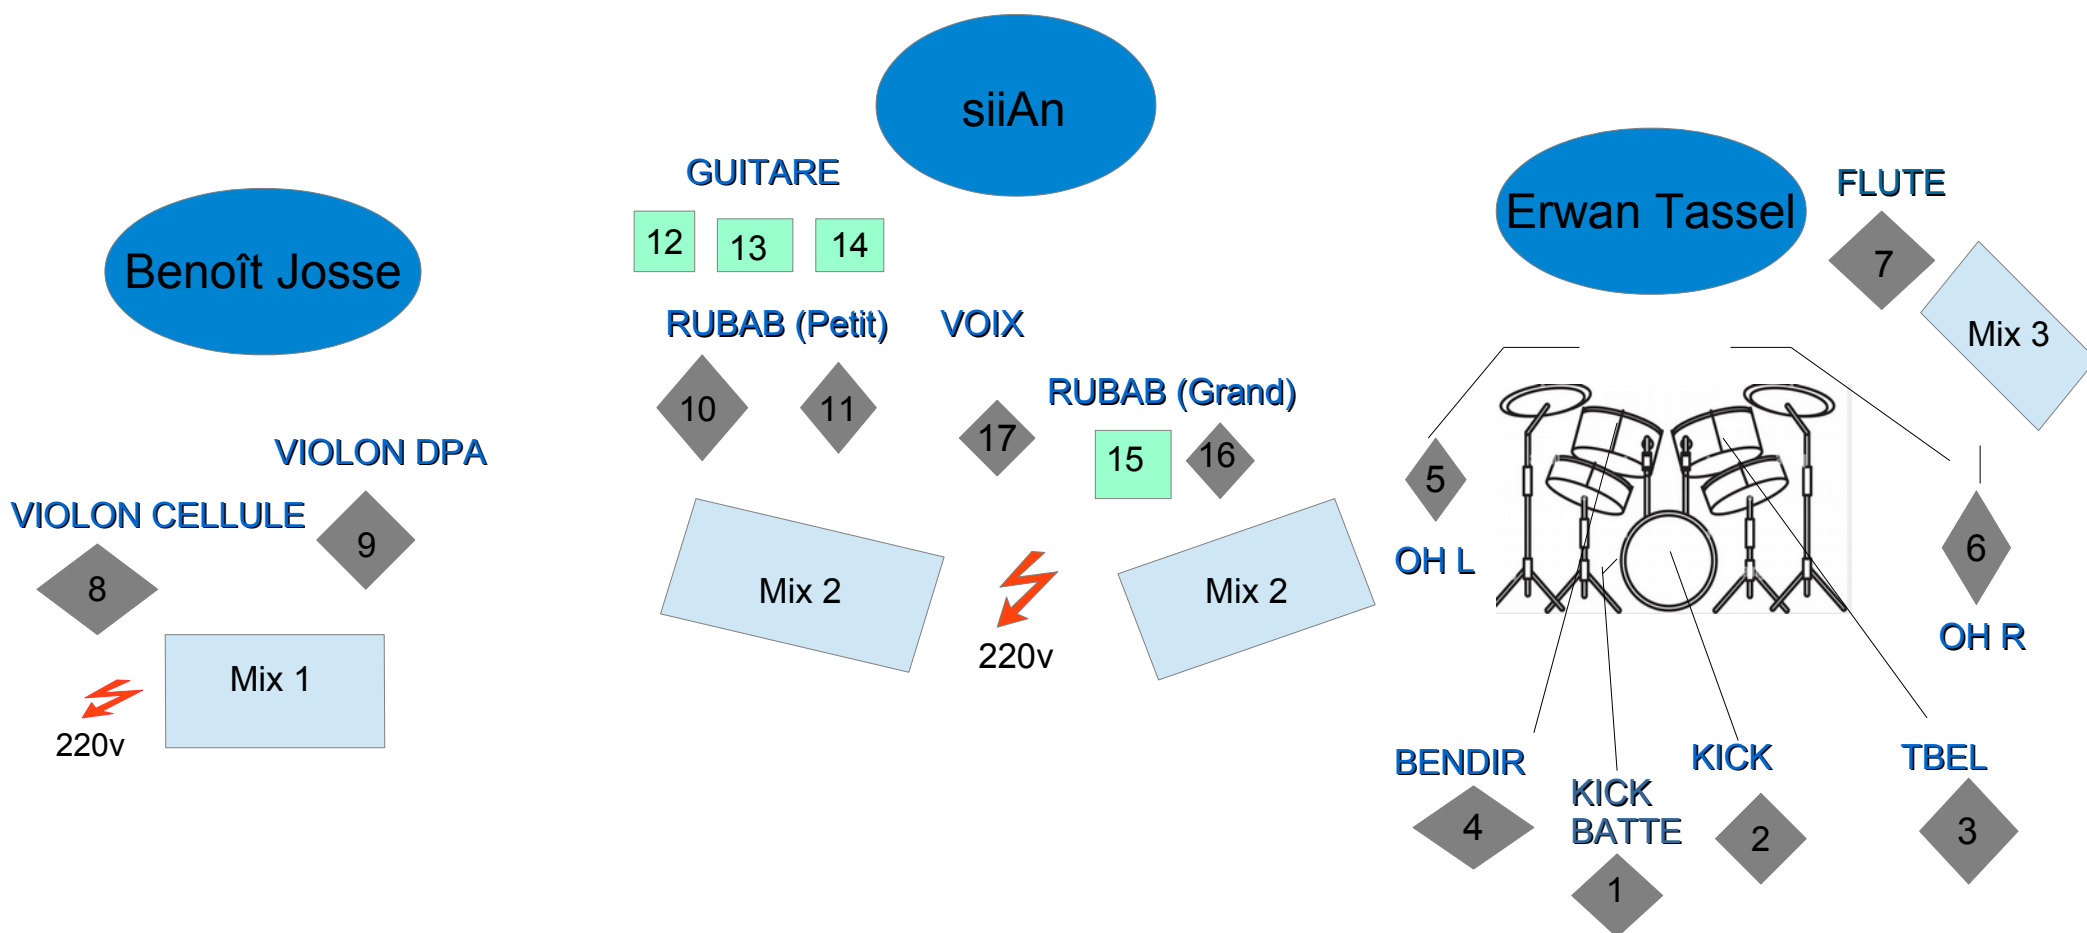

PERIPHERIQUES FACADE :

2 canaux d'EQ 31 bandes pour la façade

2 canaux d'EQ 31 bandes pour les retours

RETOURS :

3 circuits retours sur 6 wedges (6 enceintes identiques de qualité professionnelle).

Fiche technique son

PATCH	PIED	MIC OU DI	SOURCE
1	Petit	SENNHEISER MD 421	Kick (batte)
2	Petit	AKG 535	Kick (front)
3	Grand	AKG 535	T'bel
4	/	XLR	Bendir
5	Grand	AKG C 414	OH L
6	Grand	AKG C 414	OH R
7	/	XLR	Flûte traversière cellule
8	/	XLR	Violon cellule
9	/	XLR	Violon DPA 4099 (fourni)
10	/	XLR	Petit rubab (Ischell)
11	/	XLR	Petit rubab (Cellule Schertler)
12	/	DI	Guitare préampli
13	/	DI	Guitare Sansamp
14	/	DI	Guitare Pog
15		DI	Grand rubab (Cellule Ischell)
16	/	XLR	Grand rubab (Cellule Schertler)
17	Grand	AKG 535	Voix
18	/	Retour effet 1 (en jack)	Reverb voix L (fournie)
19	/	Retour effet 1 (en jack)	Reverb voix R (fournie)
20	/	Retour effet 2 (en jack)	Reverb voix L (fournie)
21	/	Retour effet 2 (en jack)	Reverb voix R (fournie)
22	/	Retour effet (en jack)	Reverb Flûte (fournie)

LEGENDE

DI

Retour

Micro

SiiAn – Fugue (2022)

Contact technique : Géraldine Le Boulch / 06 81 85 74 33

Contact siiAn : siiAn@orange.fr

Pour tout renseignement complémentaire sur l'ensemble de la technique et l'organisation générale, n'hésitez pas à me joindre.